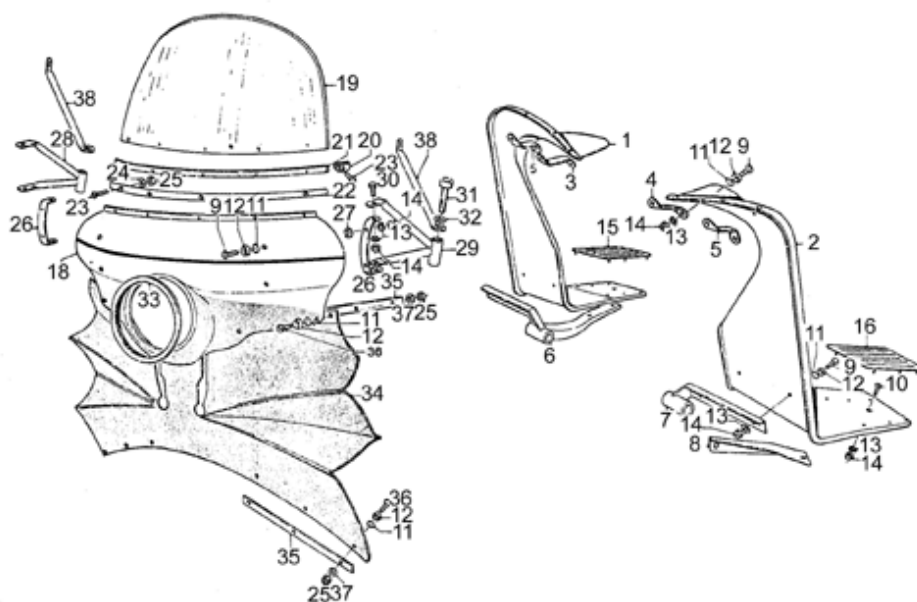

850 T3 E DERIVATI CALIF./T4/POL./CC/PA 850 1979-1985	GU072	00	TAB N.	03
	FAIRING 850T3 POLICE-CARAB.				

Pos.	Description	Year	I_M_	Country	Version	Code	Q.ty	P.Cod.
1	RH leg protection	-	-	-	-	gr GU174533451	1	
	RH leg protection	-	-	-	PL	- GU17453345	1	
2	LH leg protection	-	-	-	PL	- GU17456145	1	
	LH leg protection	-	-	-	-	gr GU174561451	1	
3	RH plate	-	-	-	CC	- GU17454480	1	
	RH clamp	-	-	-	PL	- GU18454480	1	
	RH plate	-	-	-	VR	- GU18454480001	1	
4	LH plate	-	-	-	CC	- GU17456480	1	
	LH clamp	-	-	-	PL	- GU18456480	1	
	LH plate	-	-	-	VR	- GU18456480001	1	
5	Outer supp. plate	-	-	-	PL	- GU18454380	2	
	Support plate	-	-	-	VR	- GU18454380001	2	
	Support plate	-	-	-	CC	- GU17454380	1	
6	RH support	-	-	-	-	gr GU174551451	1	
7	LH support	-	-	-	-	gr GU18455280	1	
8	Stand support	-	-	-	PL	- GU17455945	1	
	LH support	-	-	-	VR	- GU17455945001	1	
	LH support	-	-	-	CC	- GU17455980	1	
9	Screw	-	-	-	CC-PL	- GU98260621	12	
10	Screw	-	-	-	CC-PL	- GU98326013	2	
11	O-ring	-	-	-	CC-PL	- GU45212400	24	
12	Washer	-	-	-	CC-PL	- GU18577850	24	
13	Notched washer	-	-	-	CC-PL	- GU95021106	18	
14	Nut	-	-	-	CC-PL	- GU92602206	18	
15	Footrest rubber	-	-	-	CC-PL	- GU17452945	1	
16	Footrest rubber	-	-	-	CC-PL	- GU17453045	1	
18	Lower fairing	-	-	-	-	gr GU175754451	1	
19	Windscreen	-	-	-	PL	- GU10577200	1	
	Windscreen	-	-	-	CC	- GU12577250	1	
20	U-bolt	-	-	-	CC-PL	- GU12578450	2	
21	Gasket	-	-	-	CC-PL	- GU12577940	1	
22	Windscreen reinforcement	-	-	-	CC-PL	- GU12578240	1	
23	Screw	-	-	-	CC-PL	- GU98260525	5