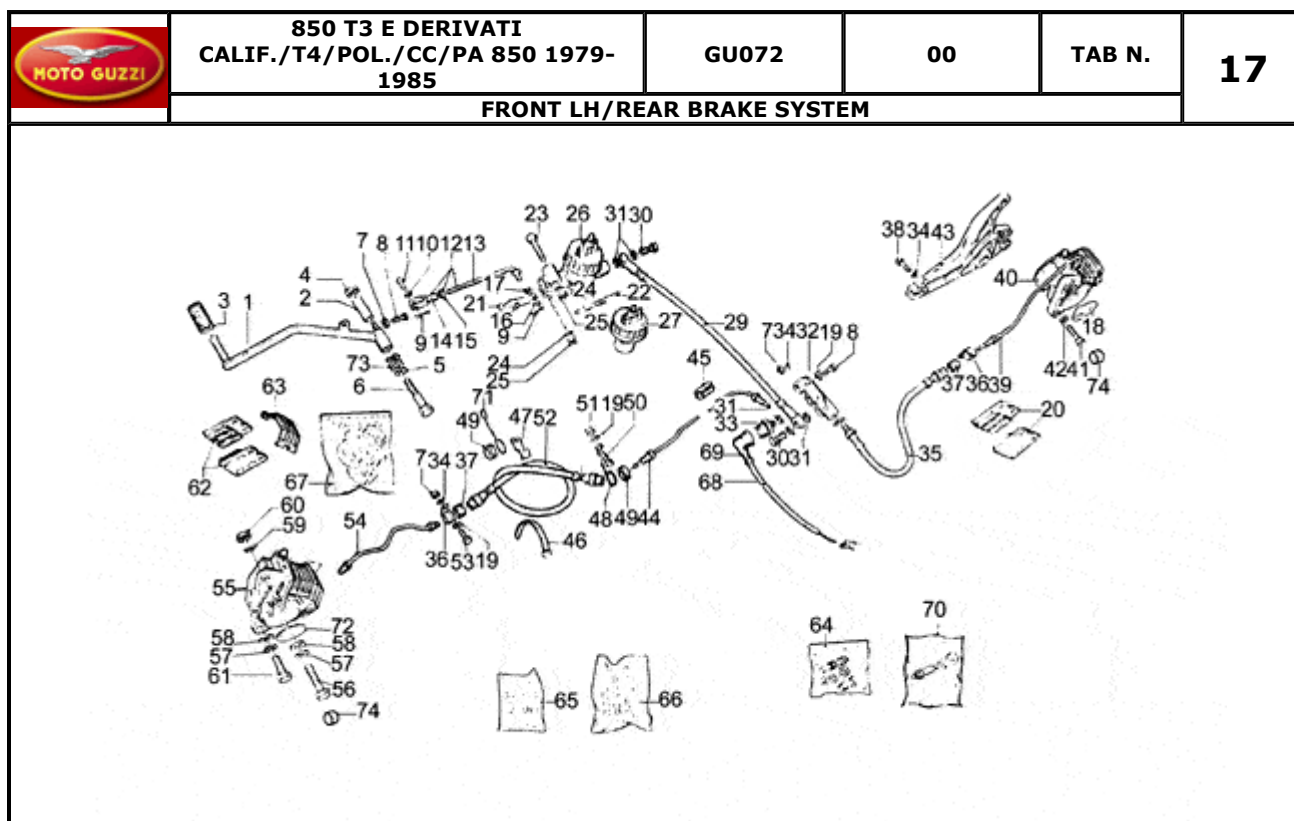

Pos.	Description	Year	I_M_	Country	Version	Code	Q.ty	P.Cod.
1	Brake lever	-	-	-	-	GU17677050	1	
2	Bush	-	-	-	-	GU17252050	1	
3	Rubber spacer	-	-	-	-	GU14251001	1	
4	Nut	-	-	-	-	GU92701120	1	
5	Washer	-	-	-	-	GU95100409	2	
6	Screw	-	-	-	-	GU98053660	1	
7	Nut	-	-	-	-	GU92602206	4	
8	Hex screw M6X20	-	-	-	-	GU98054320	3	
9	Split pin	-	-	-	-	GU95500222	2	
10	Washer	-	-	-	-	GU95129110	1	
11	Pin	-	-	-	-	GU95770265	1	
12	Brake m.cyl. rod assy	-	-	-	-	GU17675051	1	
13	Tie rod	-	-	-	-	GU17675151	1	
14	Fork	-	-	-	-	GU95740175	1	
15	Nut	-	-	-	-	GU92690073	1	
16	Washer 7,5x13x1	-	-	-	-	GU95100173	1	
17	Spring washer	-	-	-	-	GU95129130	1	
18	Brake calipers decal	-	-	-	-	GU14654900	1	
19	Washer	-	-	-	-	GU95000206	4	
20	Pads (pair) Frendo 222	-	-	-	-	GU28654601	1	
	Pads (pair)	-	-	D	-	GU18654660	1	
21	Pump control lever	-	-	-	-	GU17667551	1	
22	Spring	-	-	-	-	GU17667651	1	
23	Screw M8X40	-	-	-	-	GU98620440	1	
24	Spring washer	-	-	-	-	GU95021108	2	
25	Nut M8X1,25	-	-	-	-	GU92602208	2	
26	Rear master cylinder	-	-	-	-	GU29667000	1	
27	Pump cover	-	-	-	-	GU18667450	1	
29	Pipe	-	-	-	-	GU17658550	1	
30	Oil pipe screw *	-	-	-	-	GU95990028	2	
31	Gasket	-	-	-	-	GU25656100	6	
32	Distributor	-	-	-	-	GU28668145	1