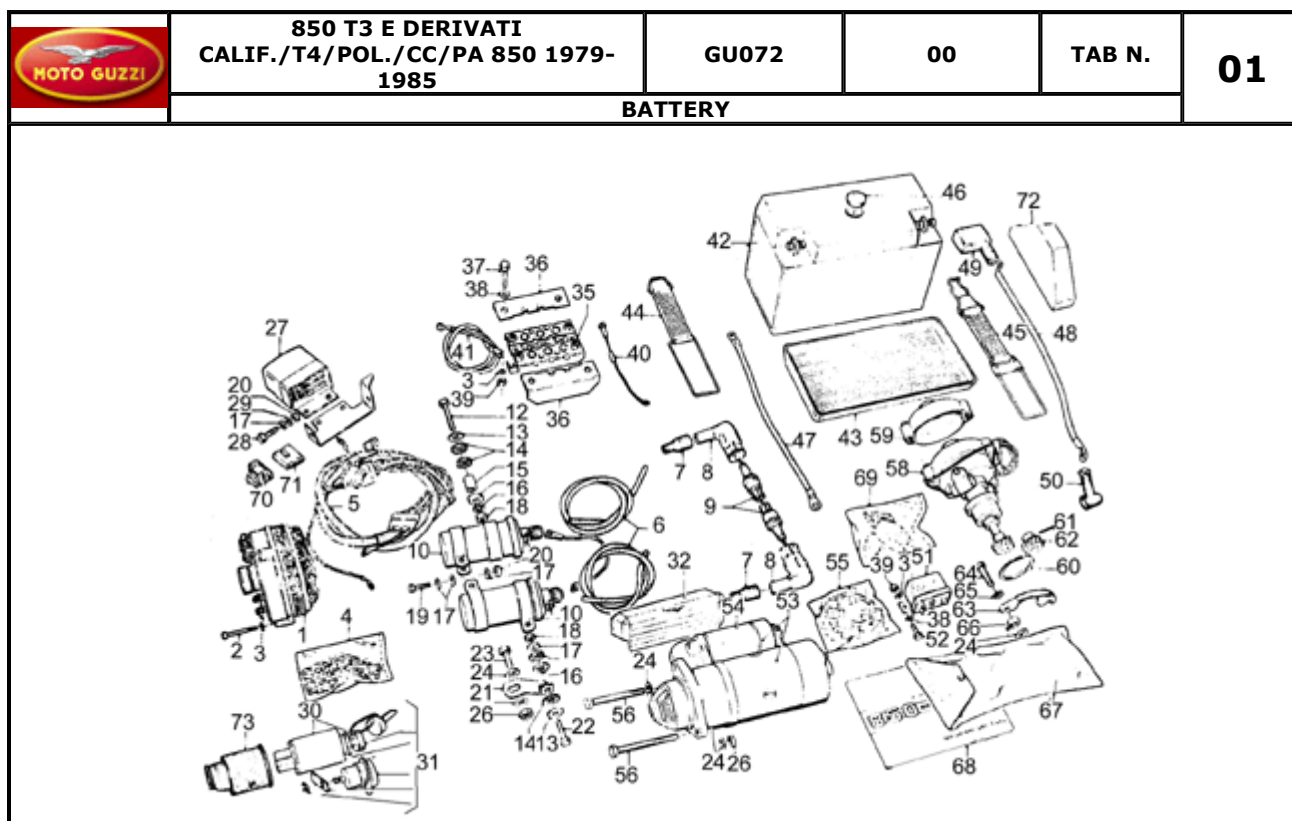

Pos.	Description	Year	I_M_	Country	Version	Code	Q.ty	P.Cod.
1	Bosch alternator	-	-	-	-	GU17712400	1	
2	Hex socket screw M5X45	-	-	-	-	GU98620245	3	
3	Notched washer	-	-	-	-	GU95021105	9	
4	Repairing kit	-	-	-	-	GU17712454	1	
5	Alternator wiring	-	-	-	-	GU17747450	1	
6	HT cable	-	-	-	-	GU17718350	2	
7	Cap	-	-	-	-	GU14717600	2	
8	Sparkplug cap	-	-	-	-	GU14717400	2	
9	Spark plug NGK BP6ES	-	-	-	-	GU30717010	2	
10	Coil	-	-	-	02899N	GU14716503	2	
12	Screw	-	-	-	-	GU98052345	1	
13	Washer 6,4x12x1,2	-	-	-	-	GU95100141	2	
14	Rubber spacer	-	-	-	-	GU93110060	4	
15	Spacer	-	-	-	-	GU91180718	1	
16	Washer	-	-	-	-	GU95100154	2	
17	Washer	-	-	-	-	GU95000206	8	
18	Nut M6x1	-	-	-	-	GU92630106	2	
19	Hex screw M6X20	-	-	-	-	GU98054320	1	
20	Nut	-	-	-	-	GU92602206	6	
21	Plate	-	-	-	-	GU17716850	1	
22	Screw	-	-	-	-	GU98052325	1	
23	Hex screw M8X16	-	-	-	-	GU98054416	1	
24	Washer	-	-	-	-	GU95004208	5	
25	Spring washer	-	-	-	-	GU95021108	1	
26	Nut M8X1,25	-	-	-	-	GU92602208	2	
27	Voltage regulator BOSCH	-	-	-	-	GU29703800	1	
28	Screw	-	-	-	-	GU98054312	2	
29	Notched washer	-	-	-	-	GU95021106	4	
30	Main switch	-	-	-	-	GU31735360	1	
31	Locks	-	-	-	-	GU14736856	1	
32	Protection	-	-	-	-	GU19733350	1	
35	Bosch rectifier	-	-	-	-	GU17704300	1