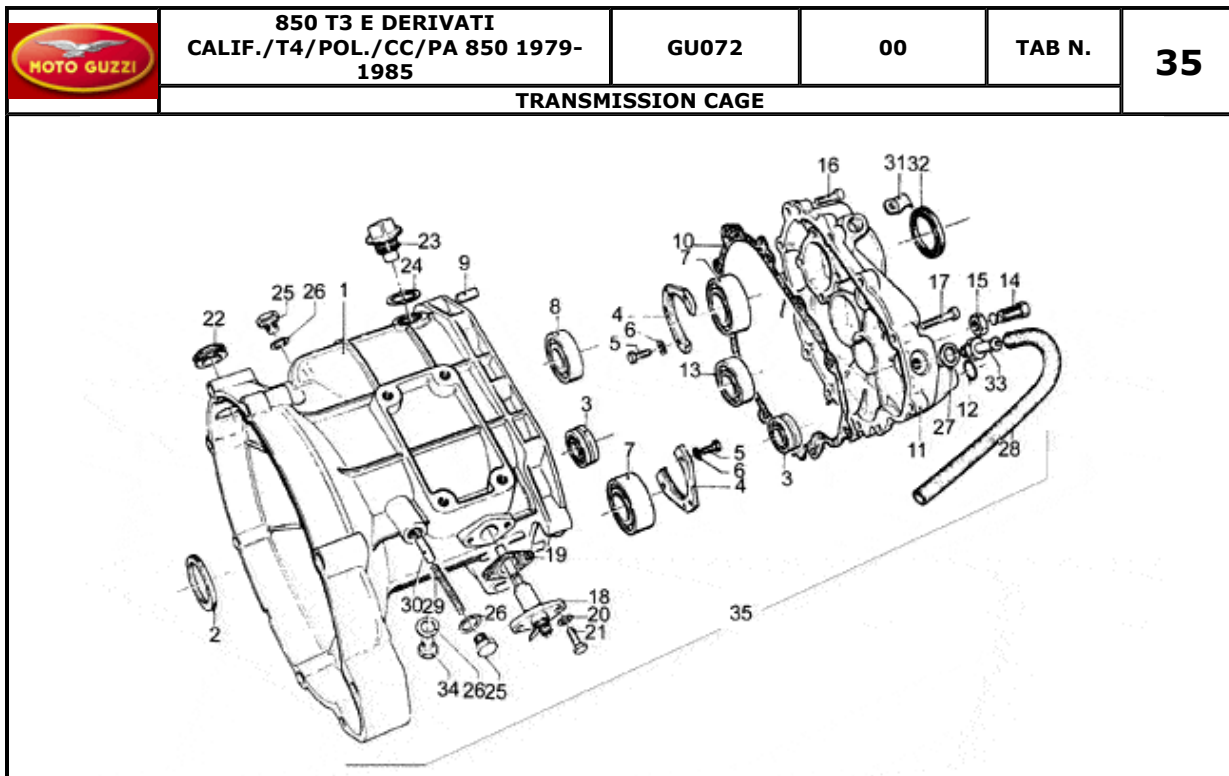

Pos.	Description	Year	I_M	Country	Version	Code	Q.ty	P.Cod.
1	Gearbox, blank	-	-	-	-	GU14200211	1	
2	Gasket ring 35x47x7/6,5	-	-	-	-	GU90403548	1	
3	Roller bearing 17x35x15	-	-	-	-	GU92256218	2	
4	Plate	-	-	-	-	GU14213803	2	
5	Hex socket screw M6X16	-	-	-	-	GU98622316	6	
6	Washer 6,4x10x0,7	-	-	-	-	GU14217901	6	
7	Ball bearing AF/AS 25x52	-	-	-	-	GU92218424	2	
8	Roller bearing AS 17x47x14	-	-	-	-	GU92234717	1	
9	Pin	-	-	-	-	GU95512081	2	
10	Gasket	-	-	-	-	GU14201110	1	
11	Box cover, blank	-	-	-	-	GU18200802	1	
12	O-ring 13,95x2,92	-	-	-	-	GU90706140	1	
13	Ball bearing AP 17x47x14	-	-	-	-	GU92201417	1	
14	Screw	-	-	-	-	GU14237800	1	
15	Low nut M12x1,25	-	-	-	-	GU92602512	1	
16	Hex socket screw M6X25	-	-	-	-	GU98622325	10	
17	Screw M6X35	-	-	-	-	GU98620335	1	
18	Neutral indicator switch	-	-	-	-	GU12207200	1	
19	Gasket	-	-	-	-	GU12207700	1	
20	Washer	-	-	-	-	GU95000206	2	
21	Hex screw M6X16	-	-	-	-	GU98054316	2	
22	Plug	-	-	-	-	GU93180220	1	
23	Oil unload plug	-	-	-	-	GU12003702	1	
24	Gasket 20,1x28x2	-	-	-	-	GU95100709	1	
25	Plug	-	-	-	-	GU95980610	2	
26	Gasket	-	-	-	-	GU10528900	3	
27	Gasket 8,25x15x1	-	-	-	-	GU12154200	1	
28	Rubber pipe 12,5X7,8 5/16"	-	-	-	-	GU00823956080	1	
29	Lever return spring	-	-	-	-	GU94321067	1	
30	Pawl	-	-	-	-	GU55234700	1	
31	U-bolt	-	-	-	-	GU93301175	1	
32	Gasket ring 35x47x7	-	-	-	-	GU90403547	1	
33	Oil breather valve	-	-	-	-	GU14204955	1	
34	Oil level plug	-	-	-	-	GU95980214	1	
35	Gearbox assy., blank	-	-	-	-	GU28991560	1