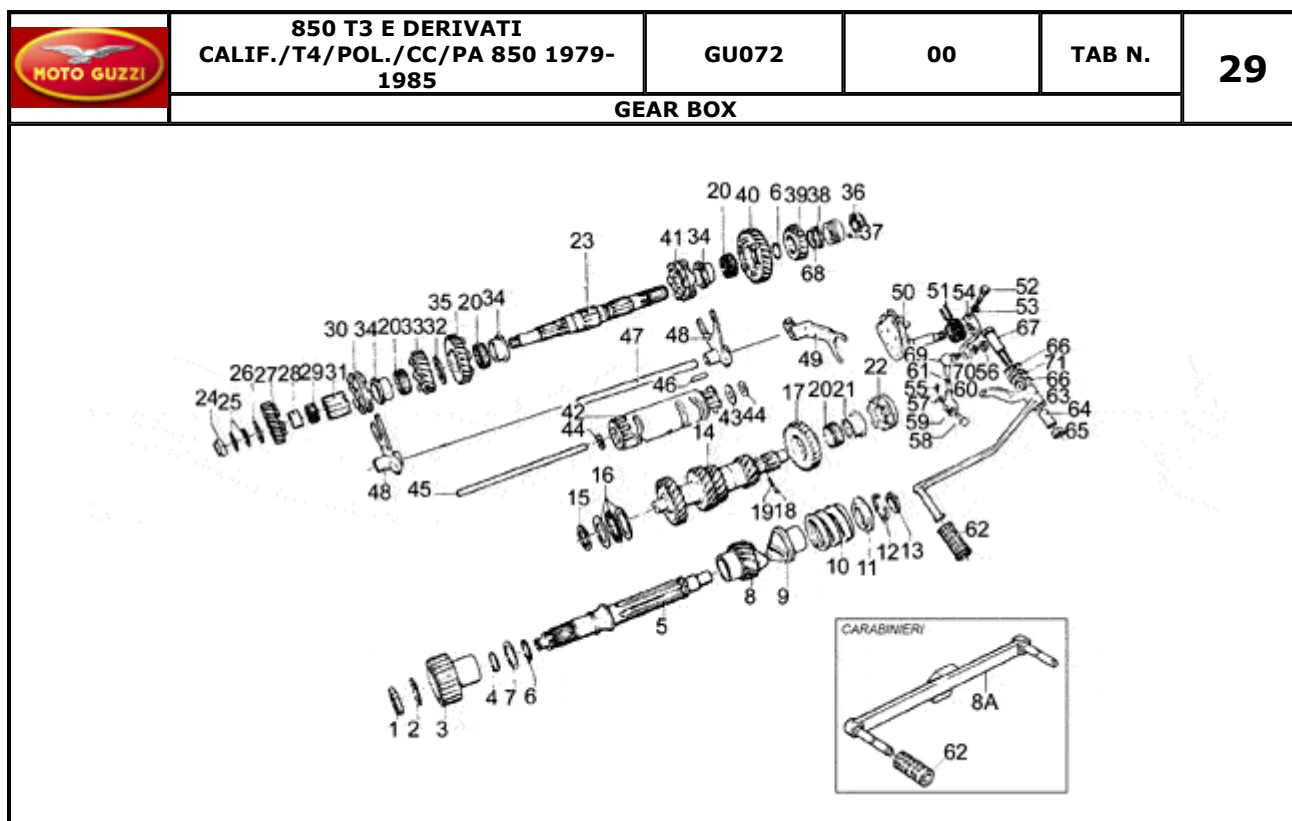

Pos.	Description	Year	I_M_	Country	Version	Code	Q.ty	P.Cod.
1	Ring nut	-	-	-	-	GU93601022	1	
2	Washer 22x20x3,9	-	-	-	-	GU95028022	1	
3	Clutch gearing	-	-	-	E-O1	GU14081811	1	
4	O-ring 23,52x1,78	-	-	-	-	GU90706235	1	
5	Clutch shaft	-	-	-	-	GU14210702	1	
6	O-ring 20,24X2,62	-	-	-	-	GU90706203	2	
7	Oil-spreading washer 25,1x36x0,5	-	-	-	-	GU14218401	1	
8	Gear Z=17	-	-	-	-	GU14211110	1	
9	Gear lever	-	-	-	CC	GU17250980	1	
9	Hose	-	-	-	-	GU14211201	1	
10	Belleville spring	-	-	-	-	GU13211500	1	
11	Disc	-	-	-	-	GU14211600	1	
12	Half ring	-	-	-	-	GU12211700	2	
13	Spacer	-	-	-	-	GU14219401	1	
14	Primary gear shaft	-	-	-	-	GU14210513	1	
15	Thrust washer sp.2	-	-	-	-	GU18211050	1	
	Thrust washer sp.2,1	-	-	-	-	GU18211051	1	
	Thrust washer sp.2,2	-	-	-	-	GU18211052	1	
	Thrust washer sp.2,4	-	-	-	-	GU18211054	1	
16	Roller bearing	-	-	-	-	GU92258525	1	
17	Gear 5a Z=28	-	-	-	-	GU14212013	1	
18	Roller	-	-	-	-	GU92296750	1	
19	Spring	-	-	-	-	GU94321051	1	
20	Roller cage 30x35x13	-	-	-	-	GU92251030	4	
21	Bush 5a AP	-	-	-	-	GU14212210	1	
22	Sliding sleeve 5a	-	-	-	-	GU14231510	1	
23	Driven shaft	-	-	-	-	GU14213612	1	
24	Nut	-	-	-	-	GU14217410	1	
25	Shim 17,25x27x0,5	-	-	-	-	GU43083810	4	
26	Clearance washer 17,1x30	-	-	-	-	GU14215400	1	
27	Gear 4a Z=20	-	-	-	-	GU14215110	1	
28	Ring 4a	-	-	-	-	GU92259017	1