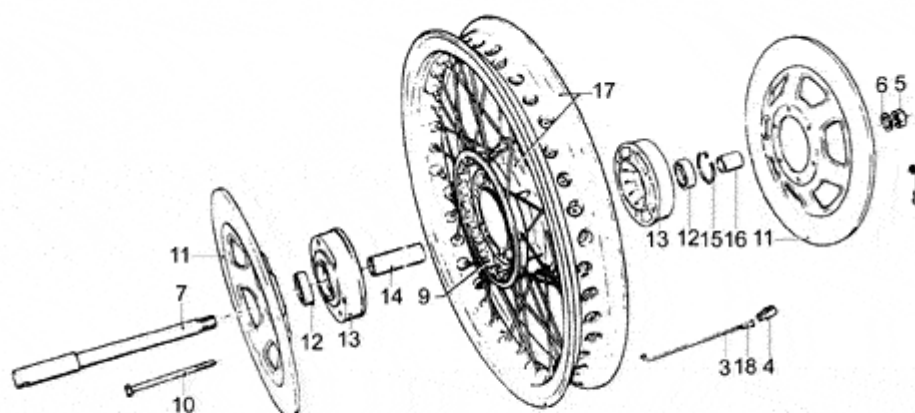

850 T3 E DERIVATI CALIF./T4/POL./CC/PA 850 1979- 1985	GU072	00	TAB N.	23
	FRONT WHEEL, SPOKES				

Pos.	Description	Year	I_M_	Country	Version	Code	Q.ty	P.Cod.
3	Long spoke	-	-	-	-	GU28611633	40	
4	Counterweight 15 gr.	-	-	-	-	GU12616101	1	
	Counterweight 20 gr.	-	-	-	-	GU12616102	1	
	Counterweight 30 gr.	-	-	-	-	GU12616103	1	
5	Nut M6X1,5	-	-	-	-	GU92602316	1	
6	Washer 17X27X2	-	-	-	-	GU95004217	1	
7	Pin	-	-	-	-	GU14614102	1	
8	Nut	-	-	-	-	GU92630508	6	
9	Hub	-	-	-	-	GU14613201	1	
10	Screw	-	-	-	-	GU98052499	6	
11	Front brake disc	-	-	-	-	GU28613345	2	
12	Ball bearing 20X47X14	-	-	-	-	GU92204220	2	
13	Flange	-	-	-	-	GU14620302	2	
14	Spacer	-	-	-	-	GU14615201	1	
15	Circlip 47X50,5	-	-	-	-	GU90272047	1	
16	Spacer	-	-	-	-	GU14616301	1	
17	Front wheel	-	-	-	-	GU14610371	1	
18	Nipple	-	-	-	-	GU28611733	40