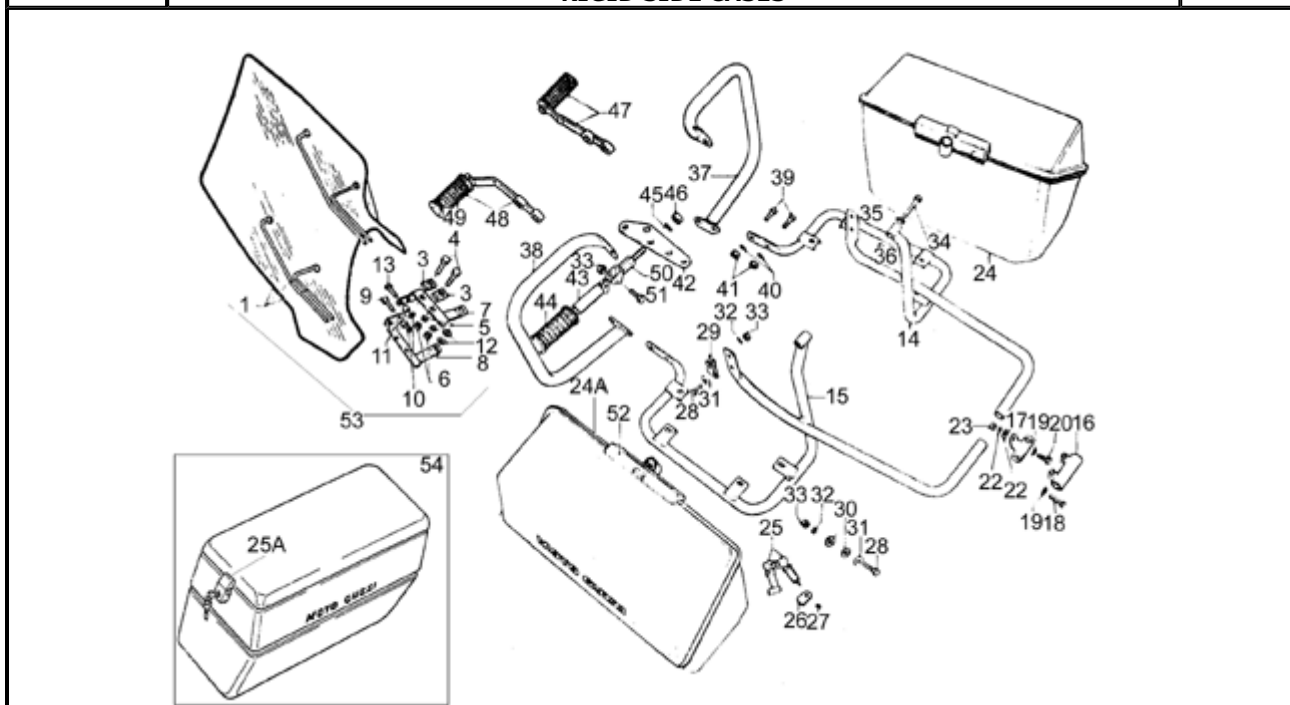

850 T3 E DERIVATI CALIF./T4/POL./CC/PA 850 1979- 1985	GU072	00	TAB N.	02
	RIGID SIDE CASES				

Pos.	Description	Year	I_M_	Country	Version	Code	Q.ty	P.Cod.
1	Windscreen	-	-	-	-	GU18577251	1	
3	Clamp	-	-	-	-	GU18578451	4	
4	Screw	-	-	-	-	GU98074425	4	
5	Spring washer	-	-	-	-	GU95021108	4	
6	Nut	-	-	-	-	GU92601208	4	
7	RH clamp	-	-	-	-	GU18506851	1	
8	LH clamp	-	-	-	-	GU18506951	1	
9	Screw	-	-	-	-	GU98052450	2	
10	Washer	-	-	-	-	GU95000208	4	
11	Spacer	-	-	-	-	GU91180911	4	
12	Washer	-	-	-	-	GU95100317	2	
13	Screw	-	-	-	-	GU98052440	2	
14	RH bag support	-	-	-	-	GU18485040	1	
15	LH support	-	-	-	-	GU18486540	1	
16	Hose	-	-	-	-	GU18487740	1	
17	Plate	-	-	-	-	GU18488740	1	
18	Screw	-	-	-	CC-PL	GU98064325	2	
	Screw	-	-	-	-	GU98054325	2	
19	Washer	-	-	-	-	GU95000206	3	
	Washer	-	-	-	CC-PL	GU95006206	3	
20	Hex screw M6X16	-	-	-	-	GU98054316	1	
	Screw	-	-	-	CC	GU98064316	1	
21	Rubber spacer	-	-	-	-	GU93110060	1	
22	Notched washer	-	-	-	-	GU95021106	1	
23	Nut	-	-	-	-	GU92602206	1	
24	RH saddlebag	-	-	-	-	gr GU174825451	1	
	LH saddlebag	-	-	-	PL	GU17485745	1	
	LH saddlebag	-	-	-	-	gr GU174857451	1	
	RH saddlebag	-	-	-	-	GU18482557	2	
	RH saddlebag	-	-	-	PL	GU17482545	1	
25	Saddlebags lock hardw.kit	-	-	-	-	GU18484060	2	
	Saddlebags lock hardw.kit	-	-	-	CC-PL	GU19484090	2