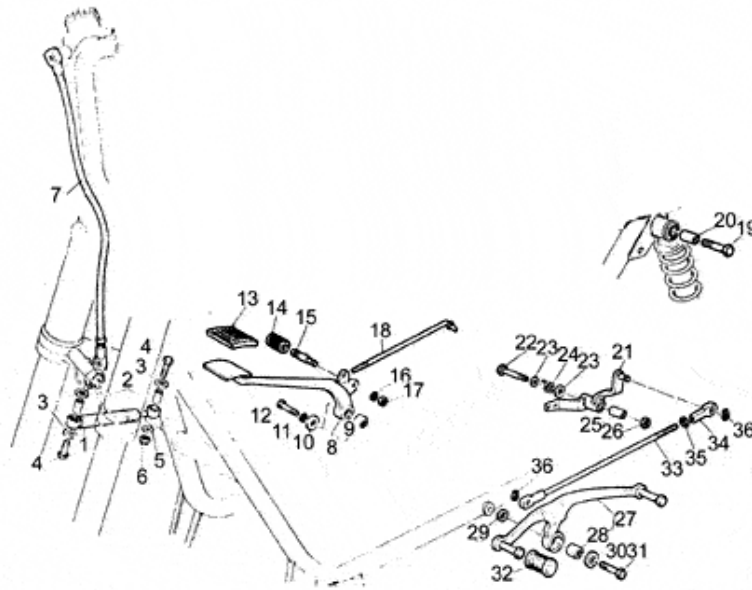

850 T3 E DERIVATI CALIF./T4/POL./CC/PA 850 1979- 1985	GU072	00	TAB N.	19
	PEDALS 850T3 CALIFORNIA				

Pos.	Description	Year	I_M_	Country	Version	Code	Q.ty	P.Cod.
1	Steering shock absorber	-	-	-	-	GU14530201	1	
2	Spacer	-	-	-	-	GU14530800	2	
3	Washer	-	-	-	-	GU95100142	3	
4	Screw	-	-	-	-	GU98052335	2	
5	Washer	-	-	-	-	GU95000206	1	
6	Nut M6x1	-	-	-	-	GU92630106	1	
7	Pipe	-	-	-	-	GU18657140	1	
8	Brake lever	-	-	-	-	GU30675960	1	
9	Bush 19 mm	-	-	-	-	GU18252050	1	
10	Washer	-	-	-	-	GU18259151	1	
11	Spring washer	-	-	-	-	GU95021108	1	
12	Hex screw M8X16	-	-	-	-	GU98054416	1	
13	Rubber pedal	-	-	-	-	GU43262180	1	
14	Rubber pedal	-	-	-	-	GU13432640	1	
15	Pin	-	-	-	-	GU18678350	1	
16	Notched washer	-	-	-	-	GU95021106	1	
17	Nut	-	-	-	-	GU92602206	1	
18	Change gear tie rod compl.	-	-	-	-	GU18675052	1	
19	Hex screw M8x30	-	-	-	-	GU98052430	2	
20	Spacer	-	-	-	-	GU91180816	2	
21	Gearbox linkage rod	-	-	-	-	GU18256950	1	
22	Screw	-	-	-	-	GU98053660	1	
23	Washer	-	-	-	-	GU95100409	2	
24	Spring	-	-	-	-	GU94322215	1	
25	Bush	-	-	-	-	GU17252050	1	
26	Nut	-	-	-	-	GU92701120	1	
27	Complete gearchange lever	-	-	-	-	GU17250840	1	
28	Bush 19 mm	-	-	-	-	GU18252050	1	
29	Washer	-	-	-	-	GU18259151	1	
30	Spring washer	-	-	-	-	GU95021108	1	
31	Hex screw M8X16	-	-	-	-	GU98054416	1	
32	Rubber pedal	-	-	-	-	GU13432640	2	
33	Change gear tie rod compl.	-	-	-	-	GU18257651	1	
34	Block	-	-	-	-	GU18257551	2	
35	Nut	-	-	-	-	GU92690073	1	
36	Circlip	-	-	-	-	GU90271008	2