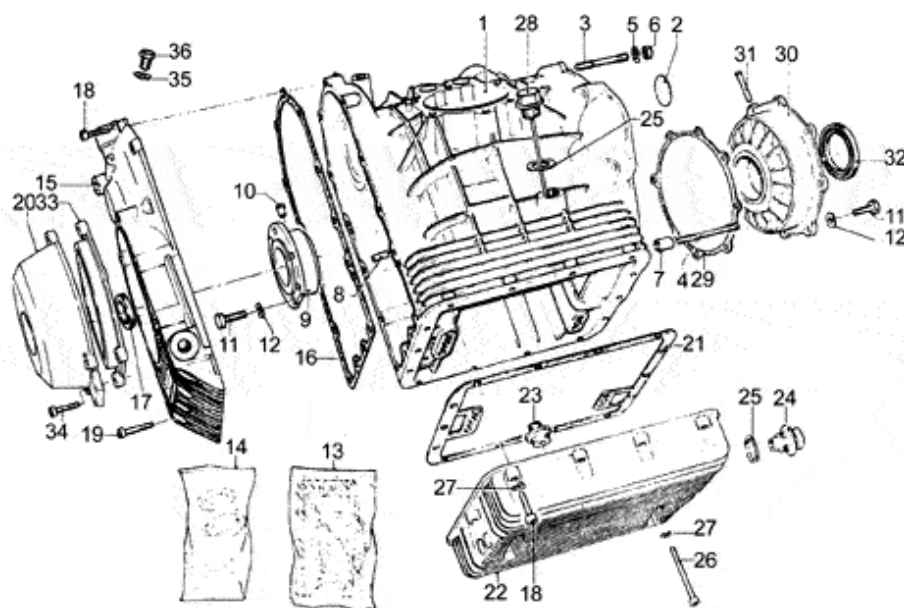

850 T3 E DERIVATI CALIF./T4/POL./CC/PA 850 1979-1985	GU072	00	TAB N.	31
	CRANKCASE				

Pos.	Description	Year	I_M_	Country	Version	Code	Q.ty	P.Cod.
1	Crankcase	-	-	-	-	GU14000700	1	
2	Disc	-	-	-	-	GU12003900	1	
3	Stud bolt M8X66	-	-	-	-	GU96508066	4	
4	Stud bolt M8x75	-	-	-	-	GU96508075	2	
5	Washer	-	-	-	-	GU95004208	5	
6	Nut M8X1,25	-	-	-	-	GU92602208	6	
7	Coupling bush	-	-	-	-	GU12018900	2	
8	Pin	-	-	-	-	GU95512081	2	
9	Complete flange	-	-	-	std	GU14011900	1	
	Flange min.0,2 mm	-	-	-	-	GU14011901	1	
10	Pin	-	-	-	-	GU12012200	1	
11	Screw M8X25	-	-	-	-	GU98054425	14	
12	Spring washer 8x15x0,3	-	-	-	-	GU61270300	14	
13	Engine set gasket	-	-	-	-	GU17999050	1	
14	Engine oil seal kit	-	-	-	-	GU17999550	1	
15	Timing system cover	-	-	-	-	GU14001400	1	
16	Cover gasket	-	-	-	-	GU12001200	1	
17	Gasket ring 28x38x7	-	-	-	-	GU90402840	1	
18	Hex socket screw M6X25	-	-	-	-	GU98622325	22	
19	Screw M6X35	-	-	-	-	GU98620335	6	
20	Cover	-	-	-	-	GU18001650	1	
21	Sump gasket	-	-	-	-	GU14003600	1	
22	Motor oil cup	-	-	-	-	GU03003501001	1	
23	Oil filter union 61 mm	-	-	-	-	GU14003800	1	
24	Oil unload plug	-	-	-	-	GU12003702	1	
25	Gasket 20,1x28x2	-	-	-	-	GU95100709	2	
26	Screw M6X60	-	-	-	-	GU98620355	4	
27	Washer 6,15x11x0,8	-	-	-	-	GU95004206	18	
28	Oil filler plug	-	-	-	-	GU17004951	1	
29	Gasket	-	-	-	-	GU12011800	1	
30	Complete flange	-	-	-	std	GU12011400	1	
	Flange min.0,2 mm	-	-	-	-	GU12011401	1	
	Flange min.0,4 mm	-	-	-	-	GU12011402	1