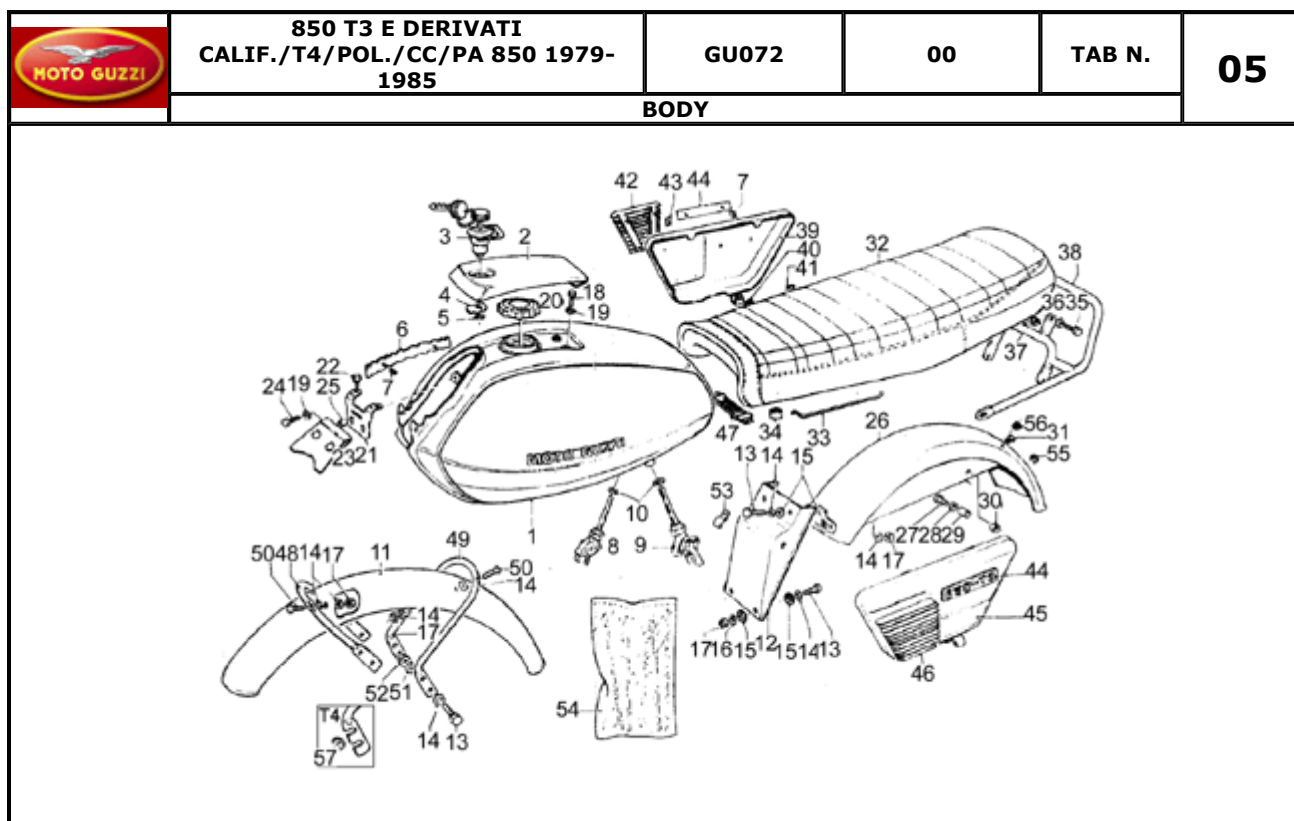

Pos.	Description	Year	I_M_	Country	Version	Code	Q.ty	P.Cod.
1	Fuel tank	-	-	-	-	gr GU171002651	1	
2	Tank cover, blank	-	-	-	-	gr GU141040551	1	
3	Locks	-	-	-	-	GU14736856	1	
4	Tab	-	-	-	-	GU18105001	1	
5	Hose clamp	-	-	-	-	GU19104950	1	
6	Decal "Moto Guzzi"	-	-	-	-	GU14917300	2	
7	Clip	-	-	-	-	GU14105100	8	
8	RH fuel cock	-	-	-	-	GU17105460	1	
9	LH fuel cock	-	-	-	-	GU17105461	1	
10	Gasket	-	-	-	-	GU90714103	2	
11	Front mudguard	-	-	-	-	gr GU174344401	1	
12	Splash guard	-	-	-	T4	GU14438750	1	
	Plug	-	-	-	T3	GU93180080	1	
13	Stud bolt	-	-	-	T4	GU96508021	4	
	Hex screw M6X20	-	-	-	T3	GU98054320	8	
14	Washer	-	-	-	-	GU95000206	16	
15	Rubber spacer	-	-	-	-	GU93110060	11	
16	Washer 6,4x12x1,2	-	-	-	-	GU95100141	2	
17	Nut M6x1	-	-	-	-	GU92630106	8	
18	Screw	-	-	-	-	GU98054210	2	
19	Spring washer 5,3X10X0,5	-	-	-	-	GU95129100	4	
20	Tank cap	-	-	-	-	GU28103946	1	
21	Clamp	-	-	-	-	gr GU141022551	1	
22	Rubber spacer	-	-	-	-	GU93180706	2	
23	Plate	-	-	-	-	gr GU141012551	1	
	Plate	-	-	-	T3	r GU14101270	1	
24	Screw	-	-	-	-	GU98202525	2	
25	Spacer	-	-	-	-	GU91180608	2	
26	Rear mudguard	-	-	-	-	GU18437051	1	
27	Screw	-	-	-	-	GU98052440	2	
28	Washer	-	-	-	-	GU95004208	2	
29	Spacer	-	-	-	-	GU91180816	2