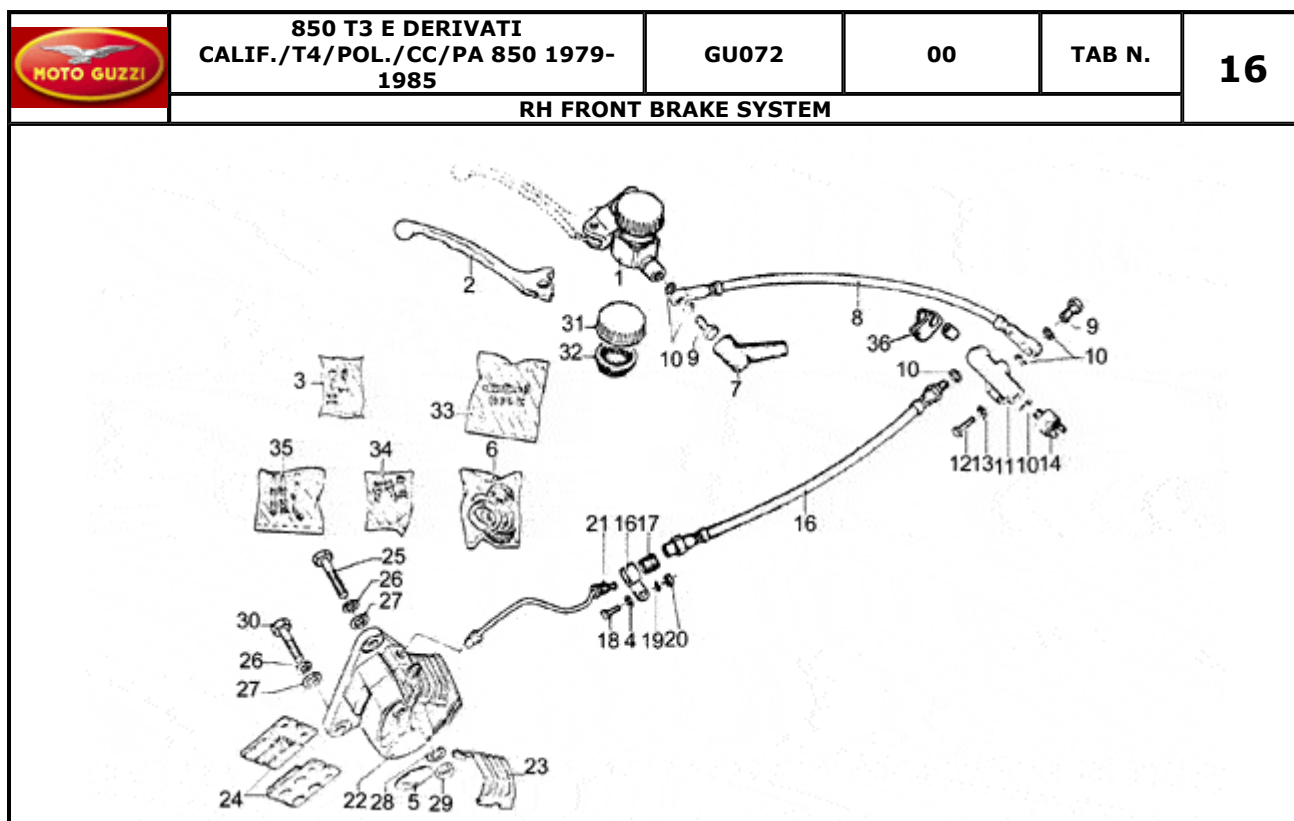

Pos.	Description	Year	I_M	Country	Version	Code	Q.ty	P.Cod.
1	Front master cilinder	-	-	-	-	GU28660178	1	
2	Front brake lever	-	-	-	CC-PL	GU14605650	1	
	Front brake lever	-	-	-	-	GU17605652	1	
3	Lever overhaul kit	-	-	-	-	GU17659450	1	
4	Washer	-	-	-	-	GU95000206	1	
5	Brake calipers decal	-	-	-	-	GU14654900	1	
6	Brake caliper rev. kit	-	-	-	-	GU14659000	1	
7	Cap	-	-	-	-	GU39663801	1	
8	Pipe	-	-	-	-	GU17658550	1	
9	Oil pipe screw *	-	-	-	-	GU95990028	2	
10	Gasket	-	-	-	-	GU25656100	6	
11	Distributor	-	-	-	-	GU17656850	1	
12	Hex screw M6X20	-	-	-	-	GU98054320	1	
13	Washer 6,15x11x0,8	-	-	-	-	GU95004206	1	
14	Switch	-	-	-	-	GU63657000	1	
15	Front brake line	-	-	-	T4	GU17657142	1	
	Pipe	-	-	-	T3	GU17657550	1	
16	Hose clamp	-	-	-	T4	GU17658460	1	
	Hose clamp	-	-	-	T3	GU62436500	1	
17	Ring	-	-	-	T4	GU17658260	1	
	Snap ring	-	-	-	-	GU90716142	1	
18	Screw	-	-	-	-	GU98054312	1	
19	Notched washer	-	-	-	-	GU95021106	1	
20	Nut	-	-	-	-	GU92602206	1	
21	Front brake pipe	-	-	-	-	GU17658050	1	
22	Brake caliper	-	-	-	T3	GU28652301	1	
	RH front brake caliper	-	-	-	T4	GU28653001	1	
23	Brake caliper cover	-	-	-	-	GU17654760	1	
24	Pads (pair) Frenco 222	-	-	-	-	GU28654601	1	
25	Screw	-	-	-	-	GU98052545	1	
26	Washer 10,2x18x2	-	-	-	-	GU95004210	2	
27	Clearance washer 0,5 mm	-	-	-	-	GU95100332	4